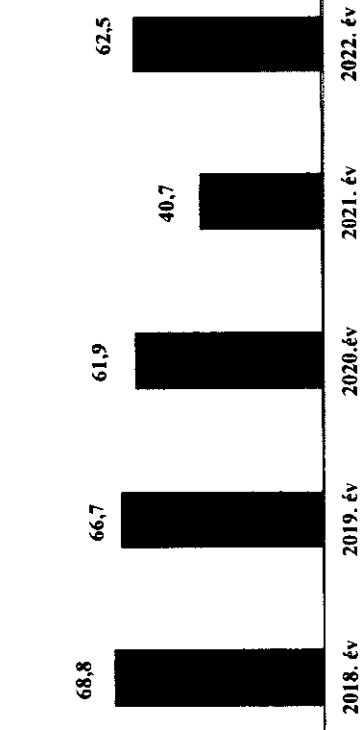

**Tulajdon elleni szabálysértési ügyek felderítési mutatója (%)
2018-2022. évek statisztikai kimutatása
Dorog város**