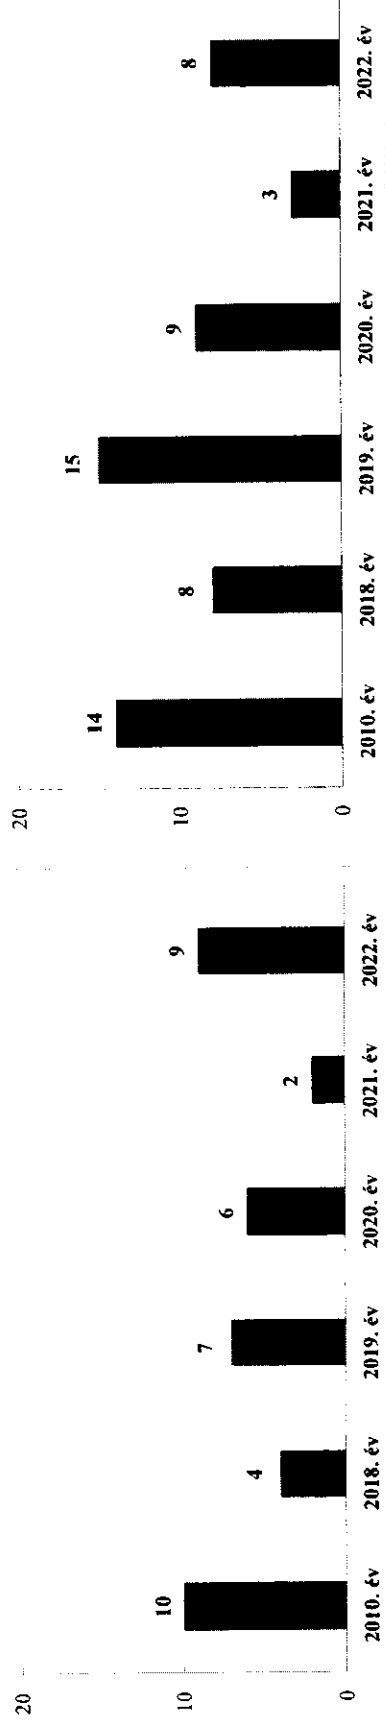

Személy sérüléssel közúti közlekedési balesetek száma
2010. és 2018-2022. évek statisztikai kimutatása
 Dorog város

Halálos közúti közlekedési balesetek száma
2010. és 2018-2022. évek statisztikai kimutatása
 Dorog város

11020/9966/2023. ált.

Súlyos sérüléssel közúti közlekedési balesetek száma
2010. és 2018-2022. évek statisztikai kimutatása
 Dorog város

Könnyű sérüléssel közúti közlekedési balesetek száma
2010. és 2018-2022. évek statisztikai kimutatása
 Dorog város

**Tulajdon elleni szabálysértési ügyek száma
2018-2022. évek statisztikai kimutatása
Dorog város**

**Tulajdon elleni szabálysértési ügyek felderítési mutatója (%)
2018-2022. évek statisztikai kimutatása
Dorog város**