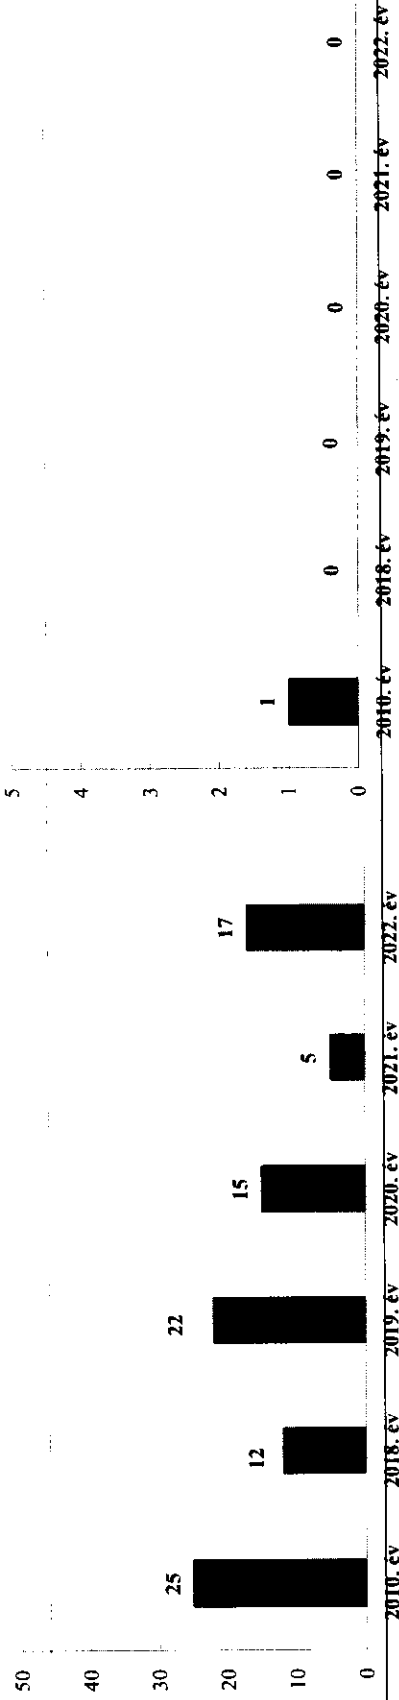

Személy sérüléssel közúti közlekedési balesetek száma
2010. és 2018-2022. évek statisztikai kimutatása
 Dorog város

Halálos közúti közlekedési balesetek száma
2010. és 2018-2022. évek statisztikai kimutatása
 Dorog város

11020/9966/2023. ált.

Súlyos sérüléssel közúti közlekedési balesetek száma
2010. és 2018-2022. évek statisztikai kimutatása
 Dorog város

Könnyű sérüléssel közúti közlekedési balesetek száma
2010. és 2018-2022. évek statisztikai kimutatása
 Dorog város