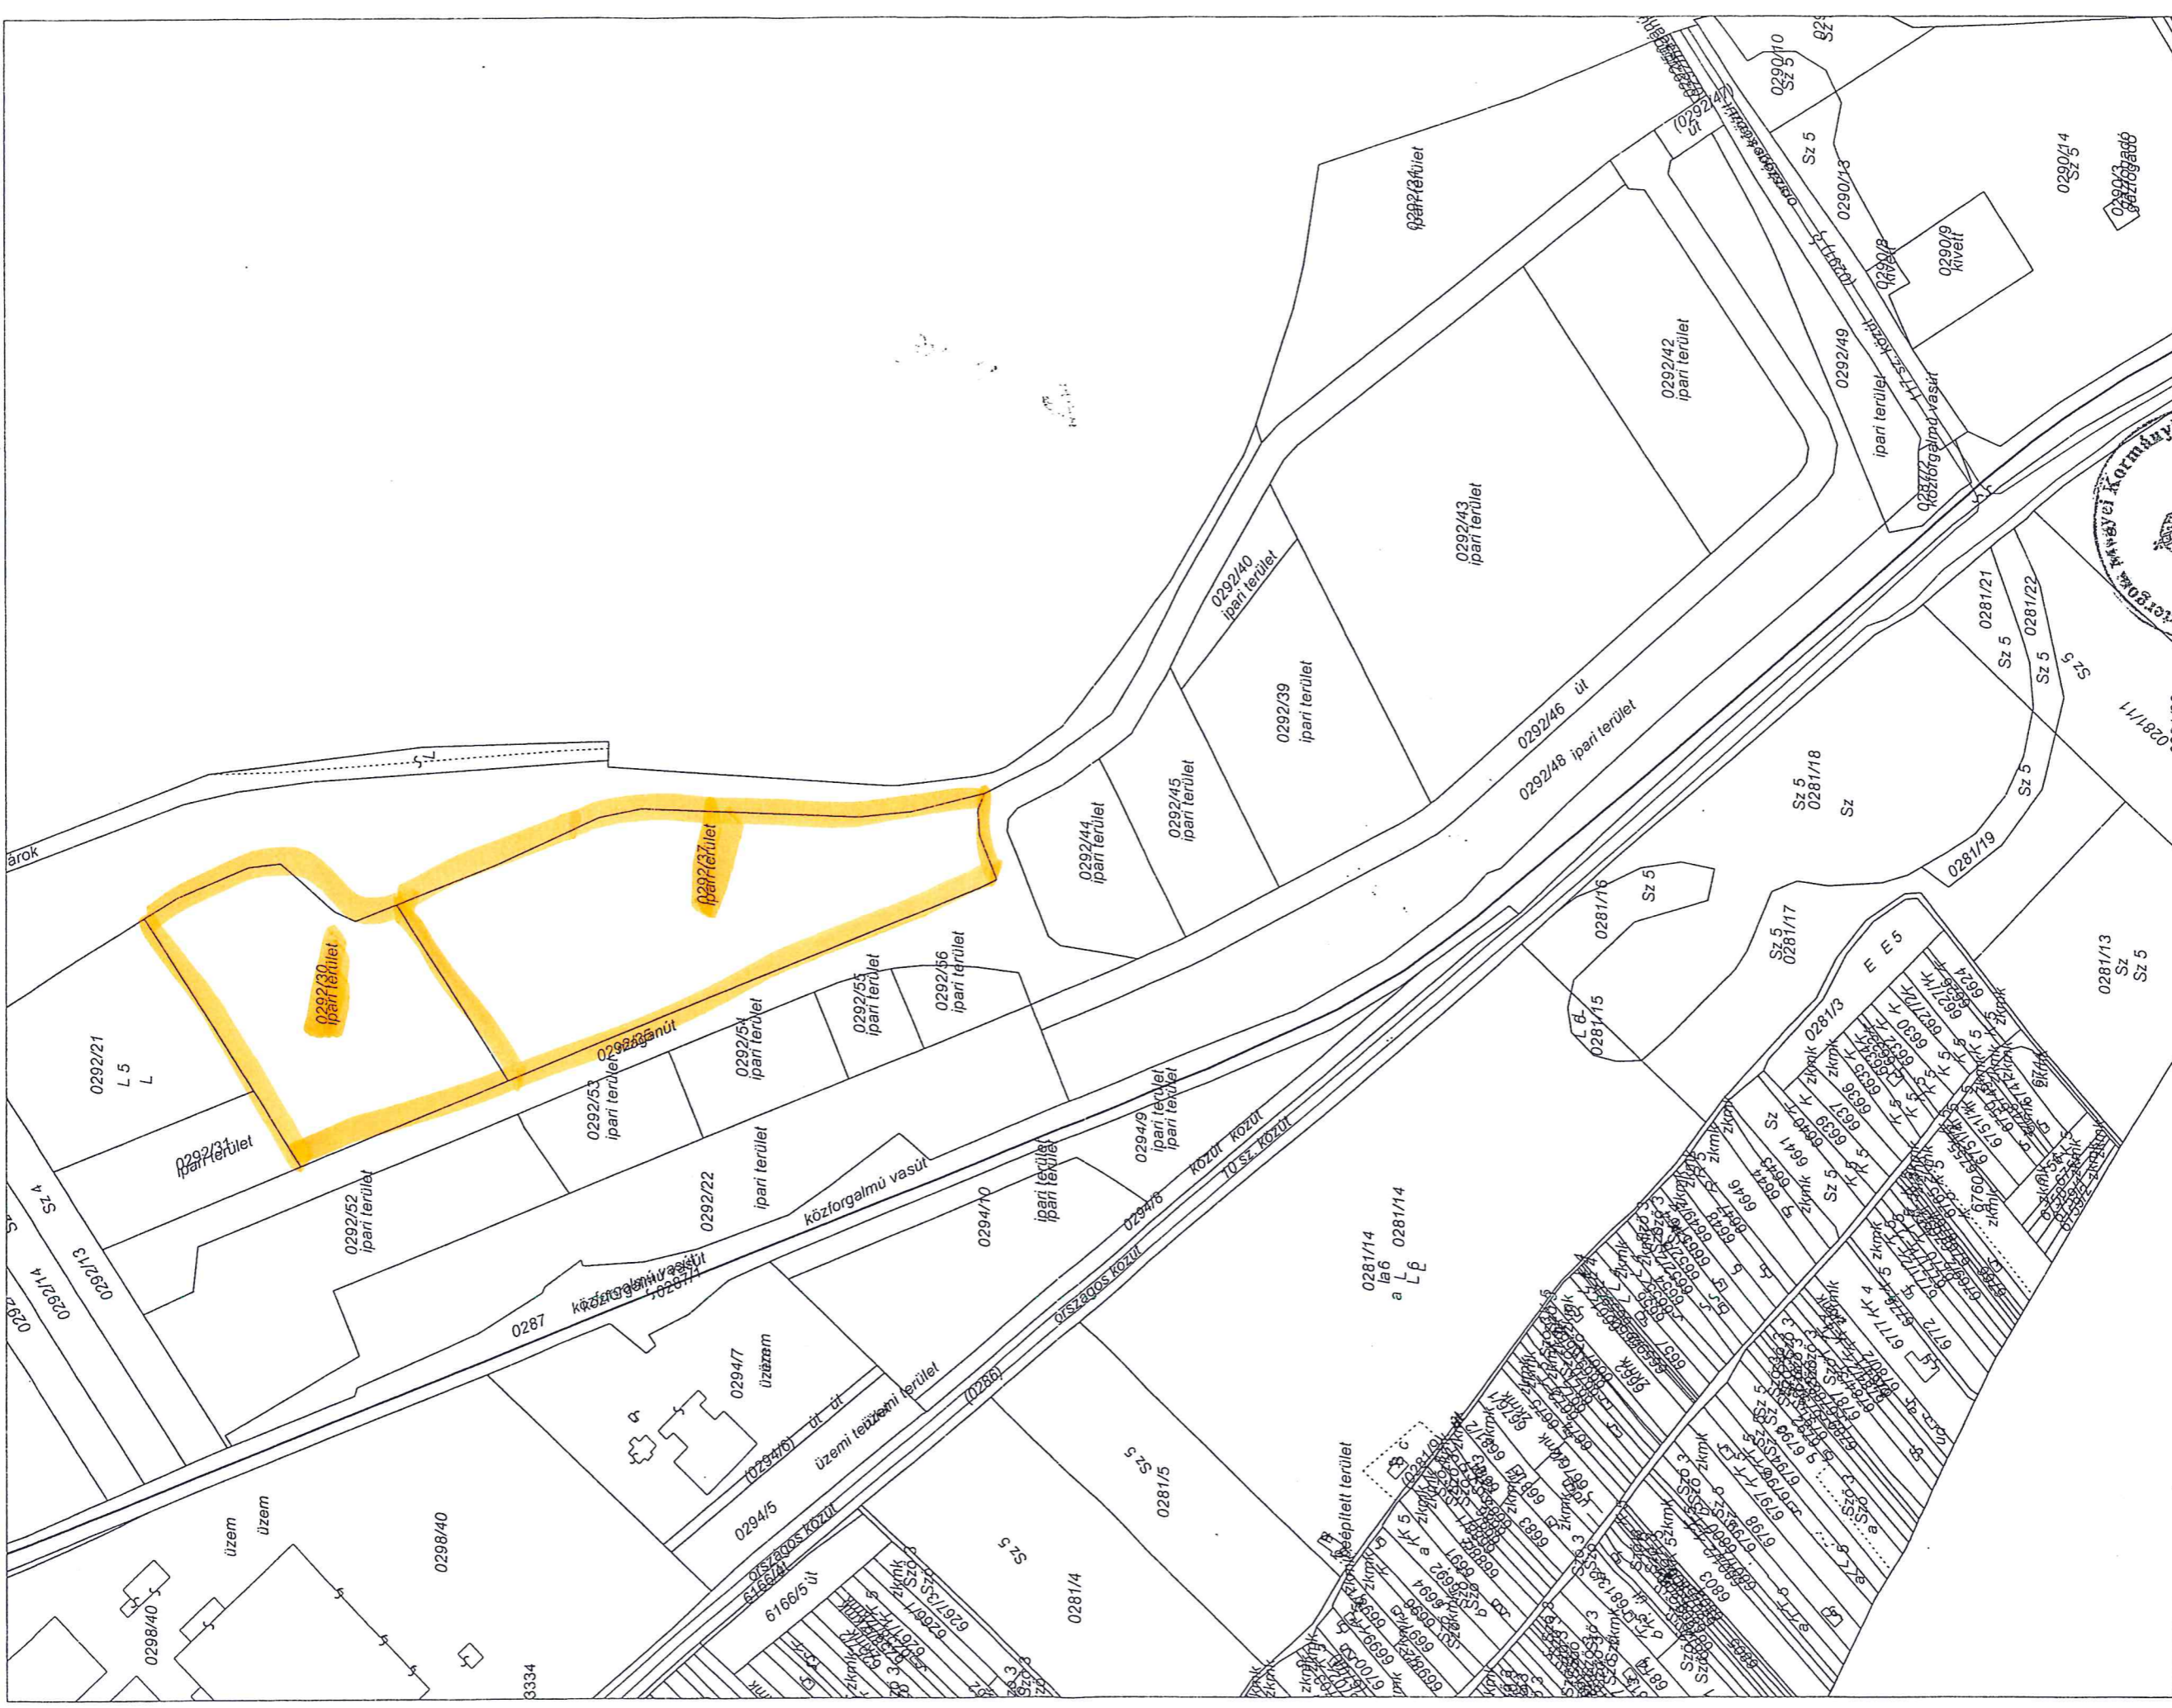

# Térképmásolat - Teljes

Szelvényszám: 75-331-2

Iktatószám: 1/3/2023

Vetület: EOV

DOROG, külterület 292/44

Méretarány: 1:4000

A térképmásolat a kiadást megelőző napig megegyezik az ingatlan-nyilvántartási térképi adatbázis tartalmával.

A térképmásolat méretek levételére nem használható!

Esztergom, 2023. január 16.

Juhász András